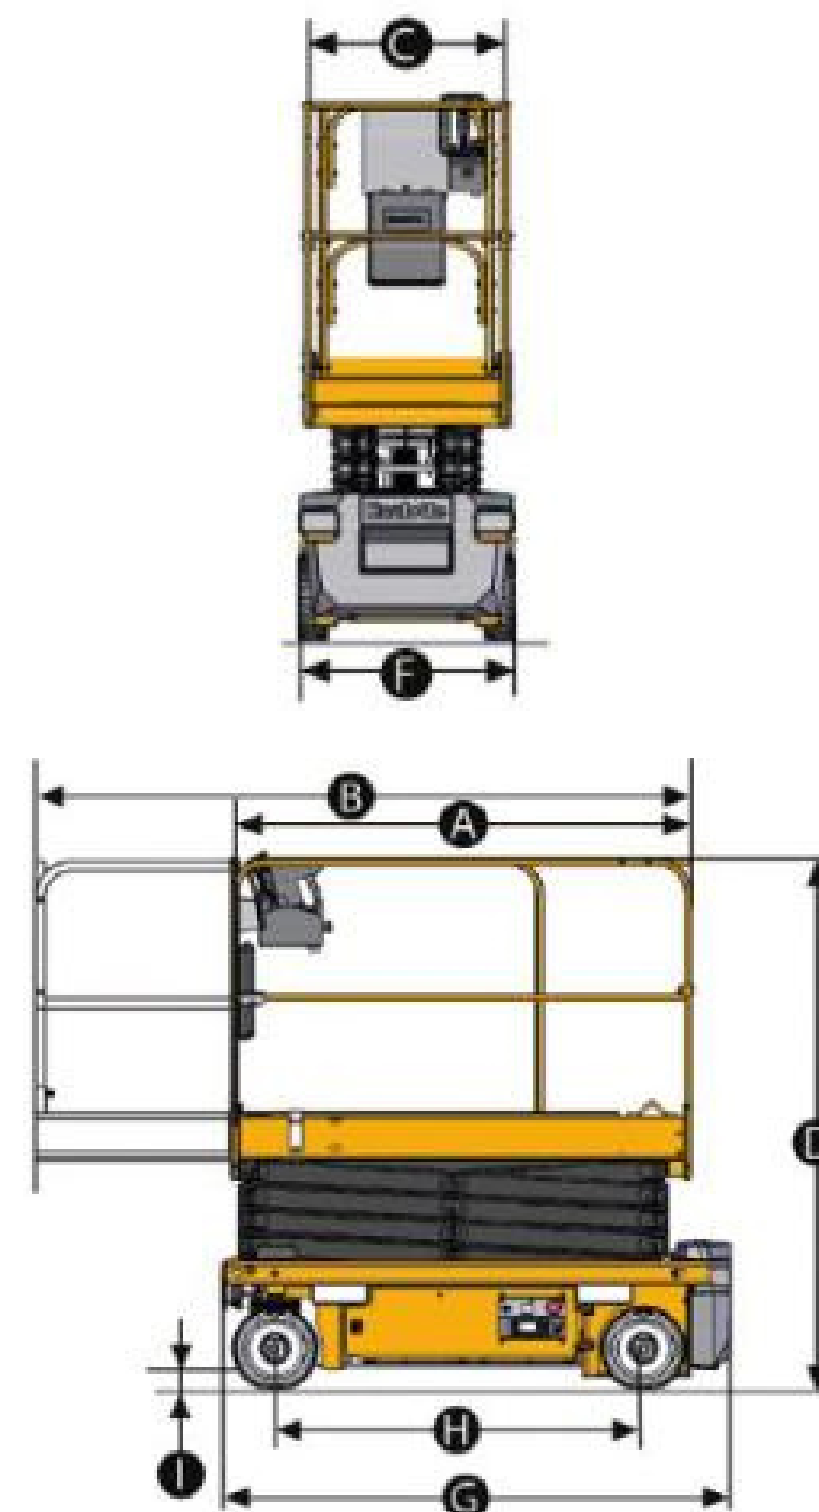

- **Altura da plataforma: 36,78m**
- **Altura de trabalho: 38,78m**
- **Altura recolhida: 3,04m**
- **Alcance horizontal: 22,86m**
- **Capacidade de carga: 454kg/227kg**
- **Largura: 3,81m**
- **Motor: Diesel**
- **Peso bruto: 18650 kg**
- **Rotação de mesa: 180°**
- **Tração 4x4**

JLG 800 AJ – Articulada Diesel 26M

- **Altura da plataforma: 24,38m**
- **Altura de trabalho: 26,18m**
- **Altura recolhida: 3m**
- **Alcance horizontal: 15,80m**
- **Largura: 2,44m**
- **Motor: Diesel**
- **Capacidade de carga: 227kg**
- **Peso bruto: 15558 kg**
- **Rotação de mesa: 359°**
- **Tração 4x4**

AV. MONTEIRO LOBATO, 3396 – JARDIM CARVALHO

(42) 99107-5954/(42) 99823-0595

Haulotte Compact 10N - Tesoura Elétrica 10N

- Altura de trabalho: 9.8m
- Altura da plataforma: 7.8m
- Altura recolhida: 1.94m
- Comprimento da plataforma: 2.4m
- Extensão do deck: 0.92m
- Largura: 0.81m
- Motor: Elétrico
- Capacidade de carga: 250kg
- Peso bruto: 2160 kg

Haulotte Optimum 8 - Tesoura Elétrica 8M

- Altura de trabalho: 7.77m
- Altura da plataforma: 5.77m
- Altura recolhida: 1.82m
- Comprimento da plataforma: 1.72m
- Extensão do deck: 0.86m
- Largura: 0.79m
- Motor: Elétrico
- Capacidade de carga: 230kg
- Peso bruto: 1590 kg