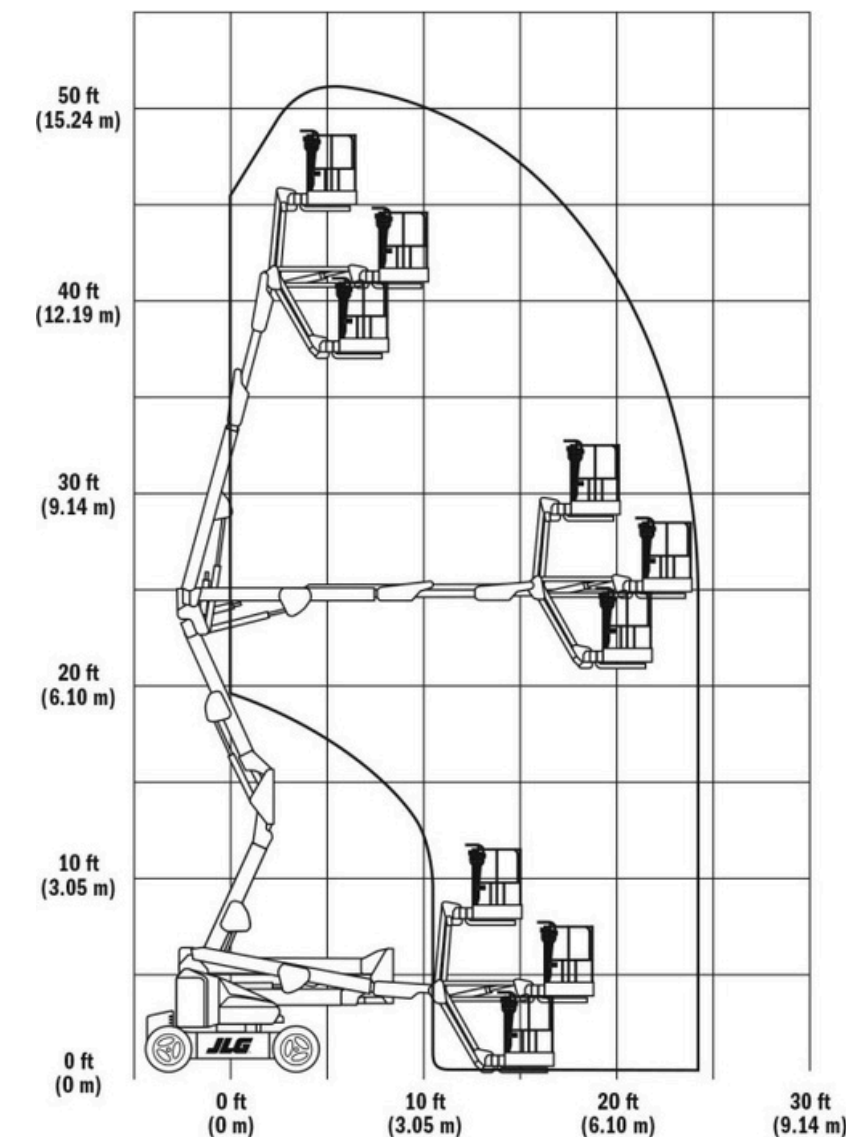

JLG E450AJ – Articulada Elétrica 15,7M

- **Altura da plataforma: 13,72m**
- **Altura de Trabalho: 15,72m**
- **Largura: 1,75m**
- **Motor: Elétrico**
- **Capacidade de carga: 227kg**
- **Alcance horizontal: 7,25m**
- **Comprimento: 6,45m**
- **Peso: 6530 kg**