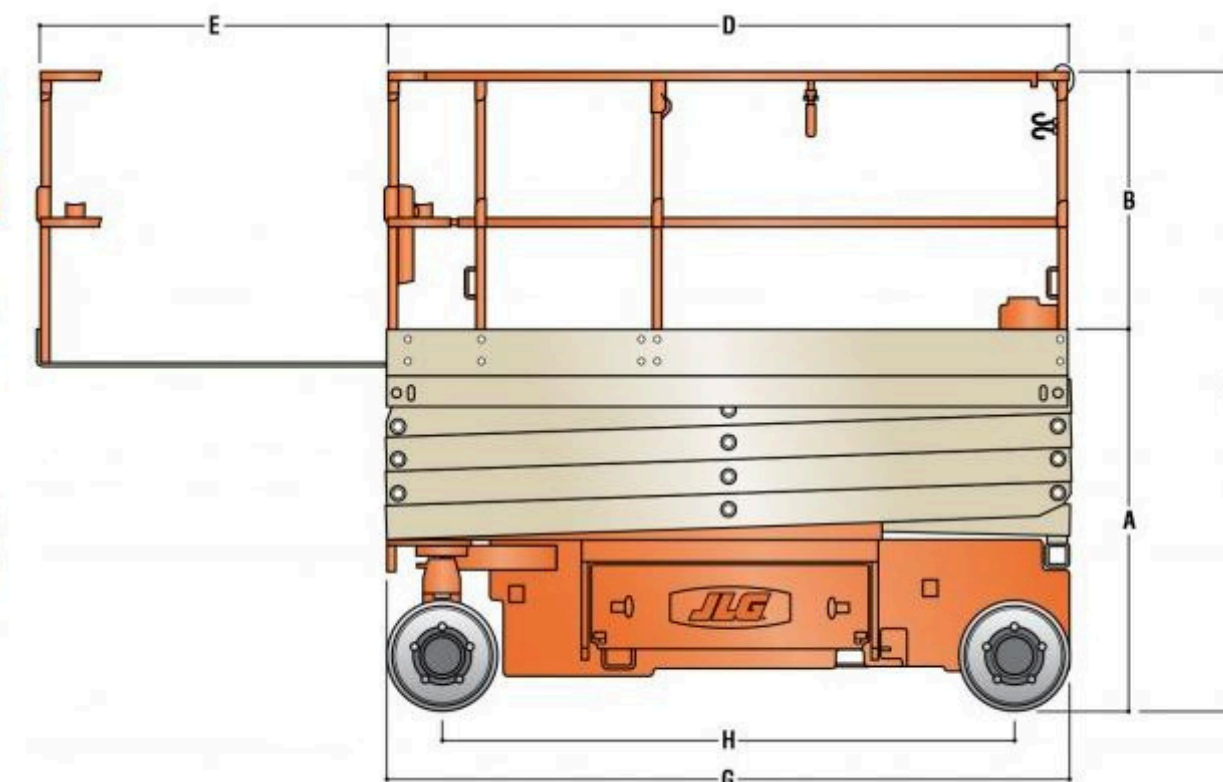

JLG 1930 ES – Tesoura Elétrica 7,7M

- Altura de trabalho: 7,70m
- Altura da plataforma: 5,70m
- Altura recolhida: 1,60m
- Comprimento da plataforma: 1,90m
- Extensão do Deck: 0,90m
- Largura: 0,76m
- Motor: Elétrico
- Capacidade de carga: 227kg
- Peso bruto: 1229 kg