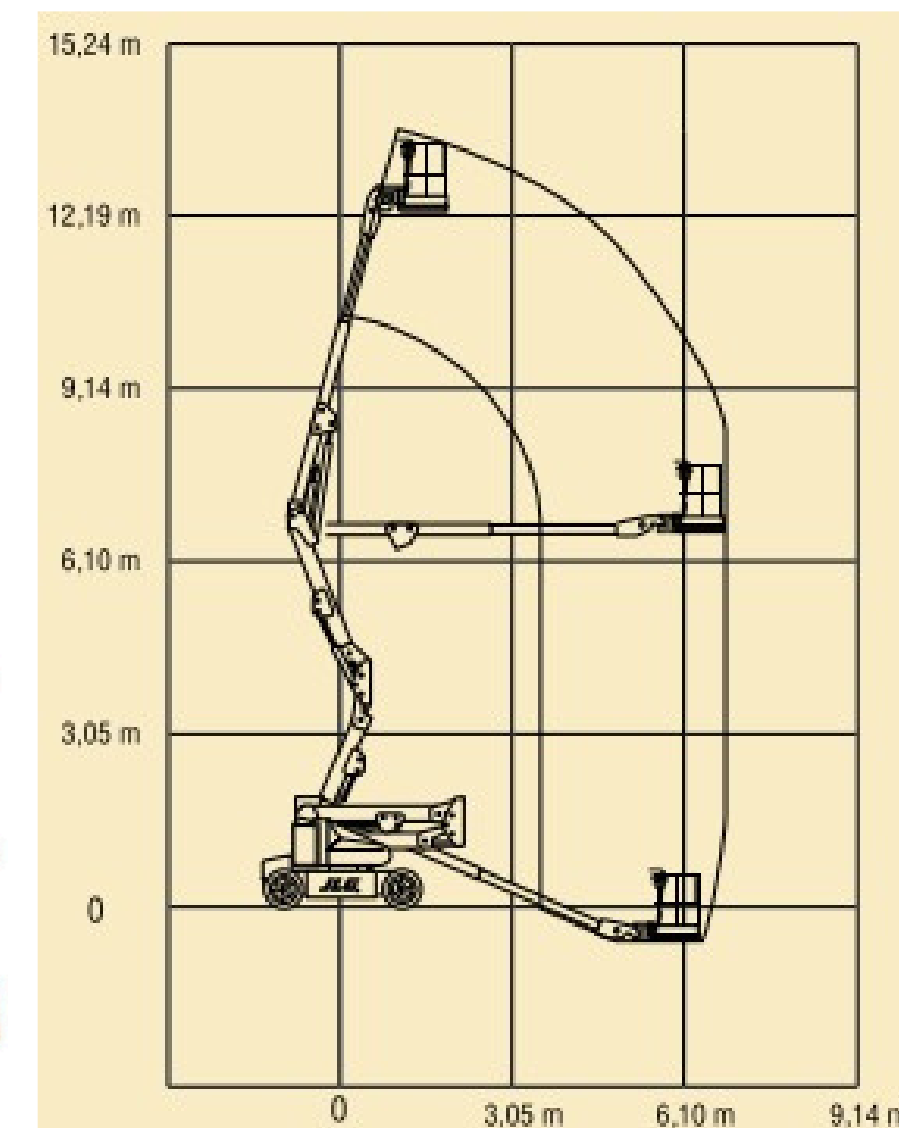

JLG E400A – Articulada Elétrica 14M

- **Altura da plataforma: 12,19m**
- **Altura de Trabalho: 14,19m**
- **Largura: 1,75m**
- **Motor: Elétrico**
- **Comprimento: 5,50m**
- **Alcance horizontal: 6,45m**
- **Capacidade de carga: 227kg**
- **Peso: 5651 kg**