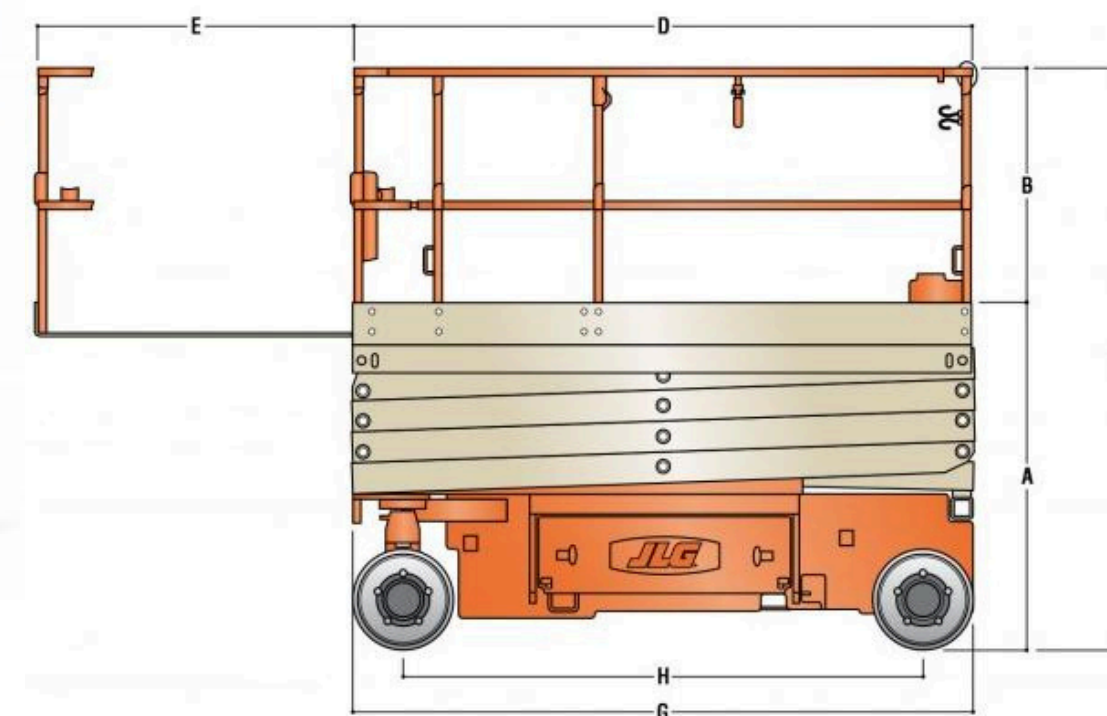

JLG 2030 ES – Tesoura Elétrica 8M

- Altura de trabalho: 8,10m
- Altura da plataforma: 6,10m
- Altura recolhida: 1,80m
- Comprimento da plataforma: 2,30m
- Extensão do deck: 0,90m
- Largura: 0,76m
- Motor: Elétrico
- Capacidade de carga: 363kg
- Peso bruto: 1700 kg