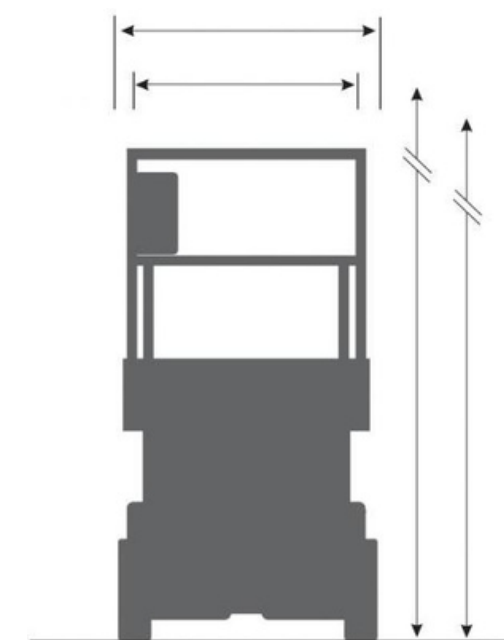

- **Altura da plataforma: 36,78m**
- **Altura de trabalho: 38,78m**
- **Altura recolhida: 3,04m**
- **Alcance horizontal: 22,86m**
- **Capacidade de carga: 454kg/227kg**
- **Largura: 3,81m**
- **Motor: Diesel**
- **Peso bruto: 18650 kg**
- **Rotação de mesa: 180°**
- **Tração 4x4**

JLG E400A – Articulada Elétrica 14M

- **Altura da plataforma: 12,19m**
- **Altura de Trabalho: 14,19m**
- **Largura: 1,75m**
- **Motor: Elétrico**
- **Comprimento: 5,50m**
- **Alcance horizontal: 6,45m**
- **Capacidade de carga: 227kg**
- **Peso: 5651 kg**

Zoomlion ZS1012DC - Tesoura Elétrica 12M

- Altura de trabalho: 11,80m
- Altura da plataforma: 9,80m
- Altura guarda corpo: 2,46m
- Altura guarda corpo recolhido: 1,92m
- Comprimento da plataforma: 2,30m
- Extensão do Deck: 0,91m
- Largura: 1,15m
- Motor: Elétrico
- Capacidade de carga: 350kg
- Peso bruto: 2930 kg

SkyJack SJ4732- Tesoura Elétrica 12M

- Altura de trabalho: 11,98m
- Altura da plataforma: 9,98m
- Altura guarda corpo: 2,39m
- Altura guarda corpo recolhido: 1,99m
- Comprimento da plataforma: 2,32m -
- Extensão do deck: 1,22m
- Largura: 1,19m
- Motor: Elétrico
- Capacidade de carga: 318kg
- Peso bruto: 2492 kg