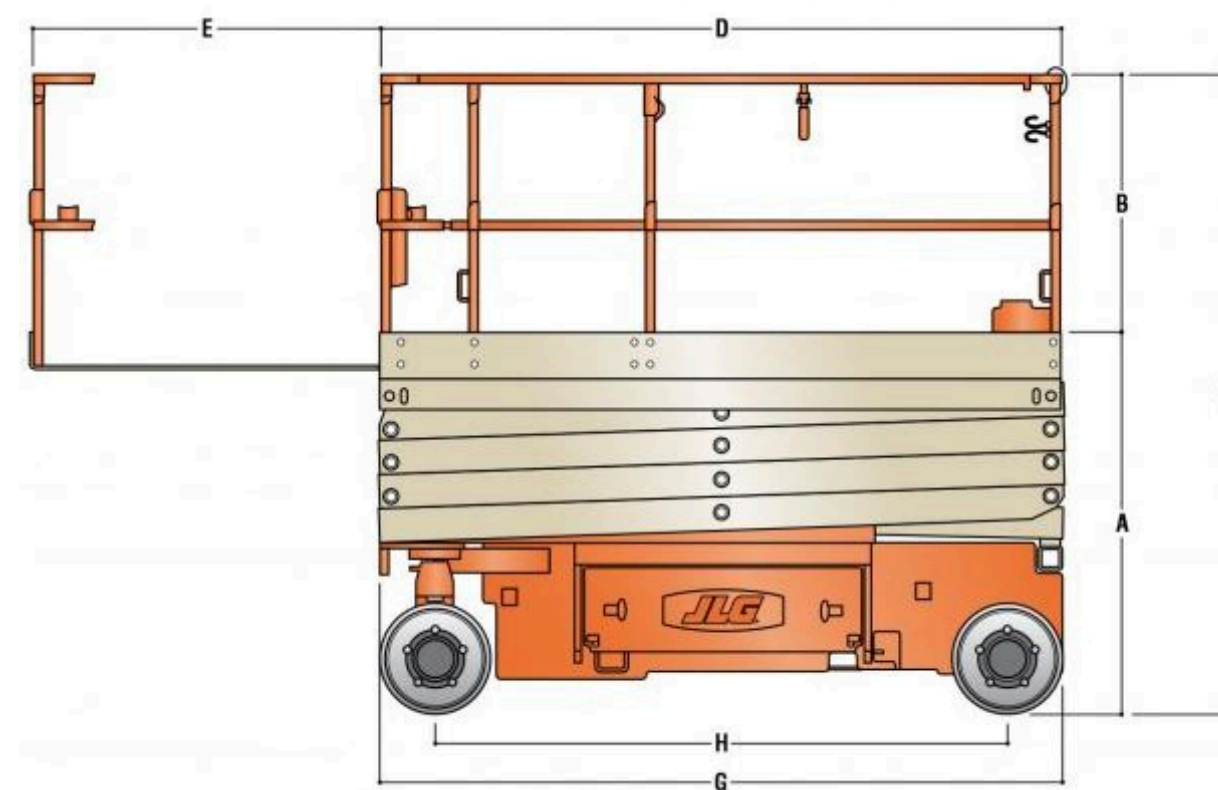

JLG 2630 ES – Tesoura Elétrica 10M

- Altura de trabalho: 10,00m
- Alturadaplataforma: 8,00m
- Altura recolhida: 1,94m
- Comprimento da plataforma: 2,30m
- Extensão do deck: 0,90m
- Largura: 0,76m
- Motor: Elétrico
- Capacidade de carga: 227kg
- Peso bruto: 2155 kg

AV. MONTEIRO LOBATO, 3396 – JARDIM CARVALHO

(42) 99107-5954/(42) 99823-0595