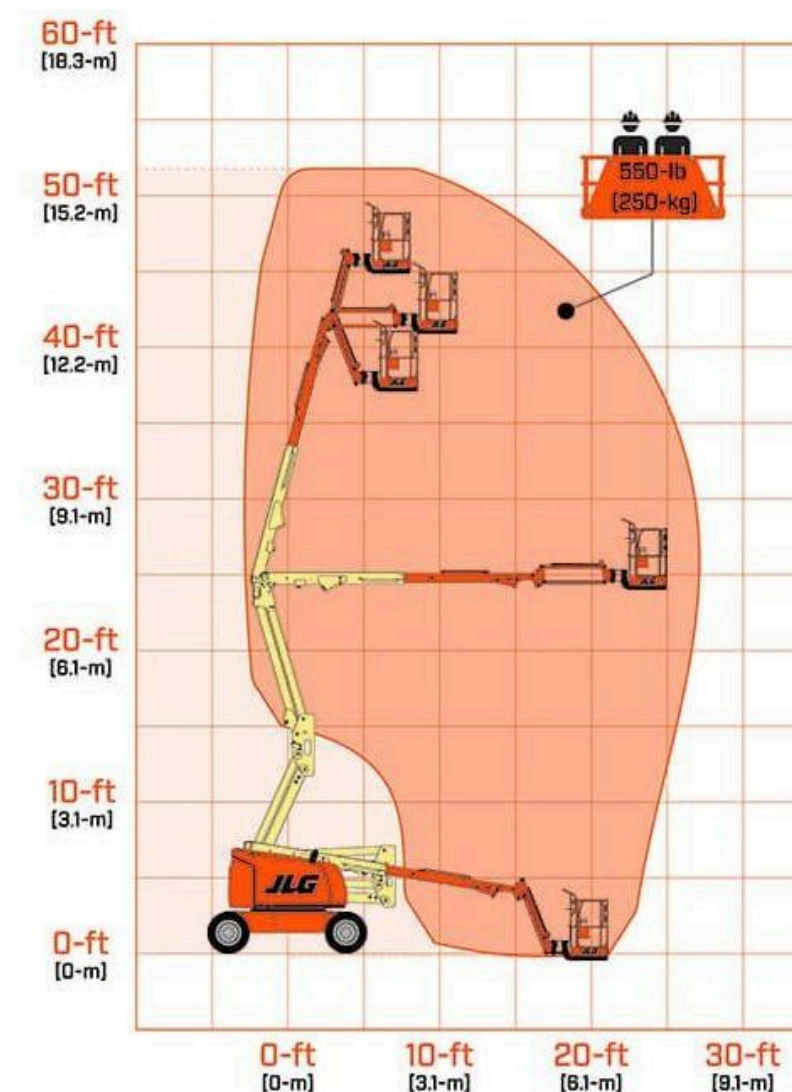

- **Altura da plataforma: 36,78m**
- **Altura de trabalho: 38,78m**
- **Altura recolhida: 3,04m**
- **Alcance horizontal: 22,86m**
- **Capacidade de carga: 454kg/227kg**
- **Largura: 3,81m**
- **Motor: Diesel**
- **Peso bruto: 18650 kg**
- **Rotação de mesa: 180°**
- **Tração 4x4**

JLG 800 AJ – Articulada Diesel 26M

- **Altura da plataforma: 24,38m**
- **Altura de trabalho: 26,18m**
- **Altura recolhida: 3m**
- **Alcance horizontal: 15,80m**
- **Largura: 2,44m**
- **Motor: Diesel**
- **Capacidade de carga: 227kg**
- **Peso bruto: 15558 kg**
- **Rotação de mesa: 359°**
- **Tração 4x4**

Haulotte HA20PX – Articulada Diesel 4x4 20M

- **Altura da plataforma: 18,65m**
- **Altura de trabalho: 20,65m**
- **Altura recolhida: 2,38m**
- **Alcance horizontal: 13,50m**
- **Largura: 2,38m**
- **Motor: Diesel**
- **Capacidade de carga: 230kg**
- **Peso bruto: 11710 kg**
- **Rotação de mesa: 359°**
- **Tração 4x4**

JLG 450 AJ – Articulada Diesel 15M

- **Altura da plataforma: 13,72m**
- **Altura de trabalho: 15,77m**
- **Altura recolhida: 2,27m**
- **Alcance horizontal: 7,62m**
- **Largura: 2,34m**
- **Motor: Diesel**
- **Capacidade de carga: 250kg**
- **Peso bruto: 6418 kg**
- **Rotação de mesa: 359°**