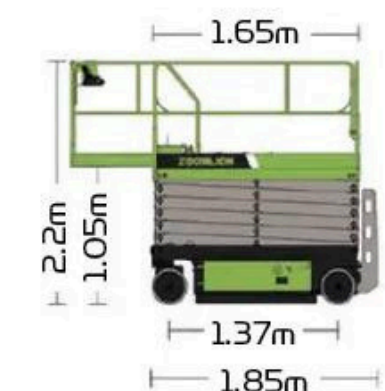

Zoomlion ZS0607AC- Tesoura Elétrica 7,8M

- Altura de trabalho: 7,8m
- Altura da plataforma: 5,8m
- Altura recolhida: 2,2m
- Comprimento da plataforma: 1,85m
- Extensão do deck: 0,91m -
- Largura: 0,76m
- Motor: Elétrico AC
- Capacidade de carga: 230kg
- Peso bruto: 1455 kg