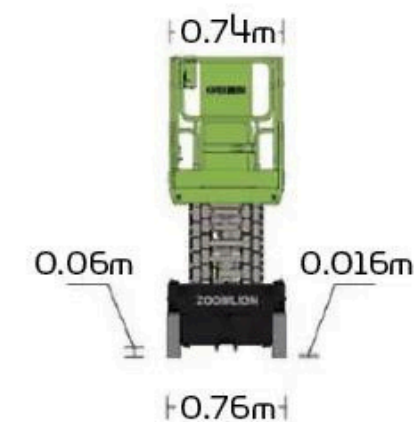

- **Altura da plataforma: 36,78m**
- **Altura de trabalho: 38,78m**
- **Altura recolhida: 3,04m**
- **Alcance horizontal: 22,86m**
- **Capacidade de carga: 454kg/227kg**
- **Largura: 3,81m**
- **Motor: Diesel**
- **Peso bruto: 18650 kg**
- **Rotação de mesa: 180°**
- **Tração 4x4**

Haulotte Optimum 8 - Tesoura Elétrica 8M

- Altura de trabalho: 7.77m
- Altura da plataforma: 5.77m
- Altura recolhida: 1.82m
- Comprimento da plataforma: 1.72m
- Extensão do deck: 0.86m
- Largura: 0.79m
- Motor: Elétrico
- Capacidade de carga: 230kg
- Peso bruto: 1590 kg

JLG 2030 ES – Tesoura Elétrica 8M

- Altura de trabalho: 8,10m
- Altura da plataforma: 6,10m
- Altura recolhida: 1,80m
- Comprimento da plataforma: 2,30m
- Extensão do deck: 0,90m
- Largura: 0,76m
- Motor: Elétrico
- Capacidade de carga: 363kg
- Peso bruto: 1700 kg

Zoomlion ZS0607AC- Tesoura Elétrica 7,8M

- Altura de trabalho: 7,8m
- Altura da plataforma: 5,8m
- Altura recolhida: 2,2m
- Comprimento da plataforma: 1,85m
- Extensão do deck: 0,91m -
- Largura: 0,76m
- Motor: Elétrico AC
- Capacidade de carga: 230kg
- Peso bruto: 1455 kg