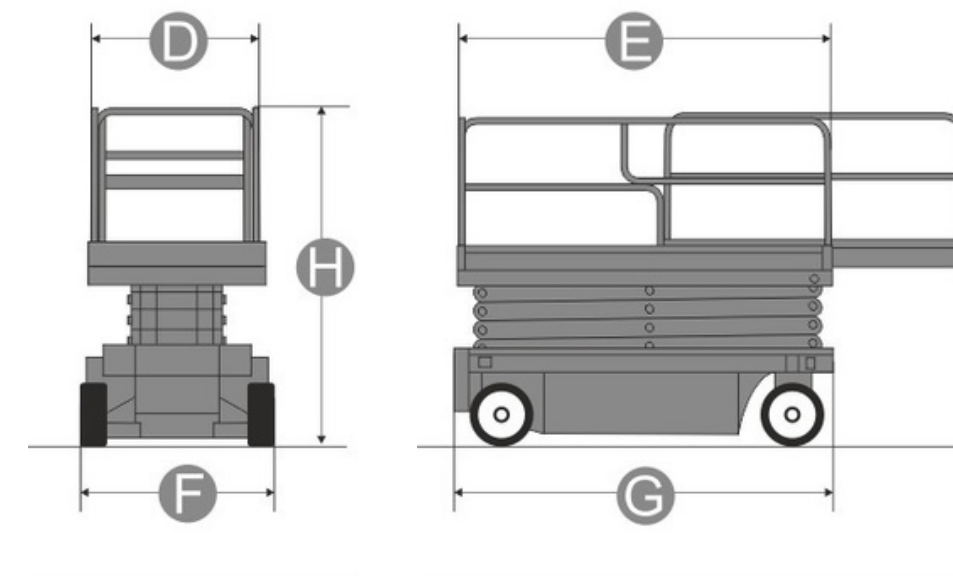

- **Altura da plataforma: 36,78m**
- **Altura de trabalho: 38,78m**
- **Altura recolhida: 3,04m**
- **Alcance horizontal: 22,86m**
- **Capacidade de carga: 454kg/227kg**
- **Largura: 3,81m**
- **Motor: Diesel**
- **Peso bruto: 18650 kg**
- **Rotação de mesa: 180°**
- **Tração 4x4**

Haulotte HA16SPX – Articulada Diesel4x4 16M

- **Altura da plataforma: 14m**
- **Altura de trabalho: 16m**
- **Altura recolhida: 2,2m**
- **Alcance horizontal: 9,1m**
- **Largura: 2,3m**
- **Motor: Diesel 4x4**
- **Capacidade de carga: 230kg**
- **Peso bruto: 6700 kg**
- **Rotação de mesa: 350°**

JLG E400A – Articulada Elétrica 14M

- **Altura da plataforma: 12,19m**
- **Altura de Trabalho: 14,19m**
- **Largura: 1,75m**
- **Motor: Elétrico**
- **Comprimento: 5,50m**
- **Alcance horizontal: 6,45m**
- **Capacidade de carga: 227kg**
- **Peso: 5651 kg**

Zoomlion ZS1012DC - Tesoura Elétrica 12M

- Altura de trabalho: 11,80m
- Altura da plataforma: 9,80m
- Altura guarda corpo: 2,46m
- Altura guarda corpo recolhido: 1,92m
- Comprimento da plataforma: 2,30m
- Extensão do Deck: 0,91m
- Largura: 1,15m
- Motor: Elétrico
- Capacidade de carga: 350kg
- Peso bruto: 2930 kg