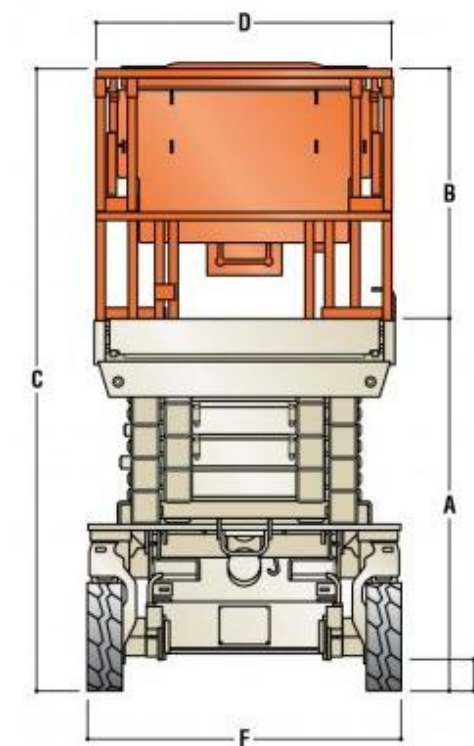

JLG 2630 ES – Tesoura Elétrica 10M

- Altura de trabalho: 10,00m
- Alturadaplataforma: 8,00m
- Altura recolhida: 1,94m
- Comprimento da plataforma: 2,30m
- Extensão do deck: 0,90m
- Largura: 0,76m
- Motor: Elétrico
- Capacidade de carga: 227kg
- Peso bruto: 2155 kg

AV. MONTEIRO LOBATO, 3396 – JARDIM CARVALHO

(42) 99107-5954/(42) 99823-0595