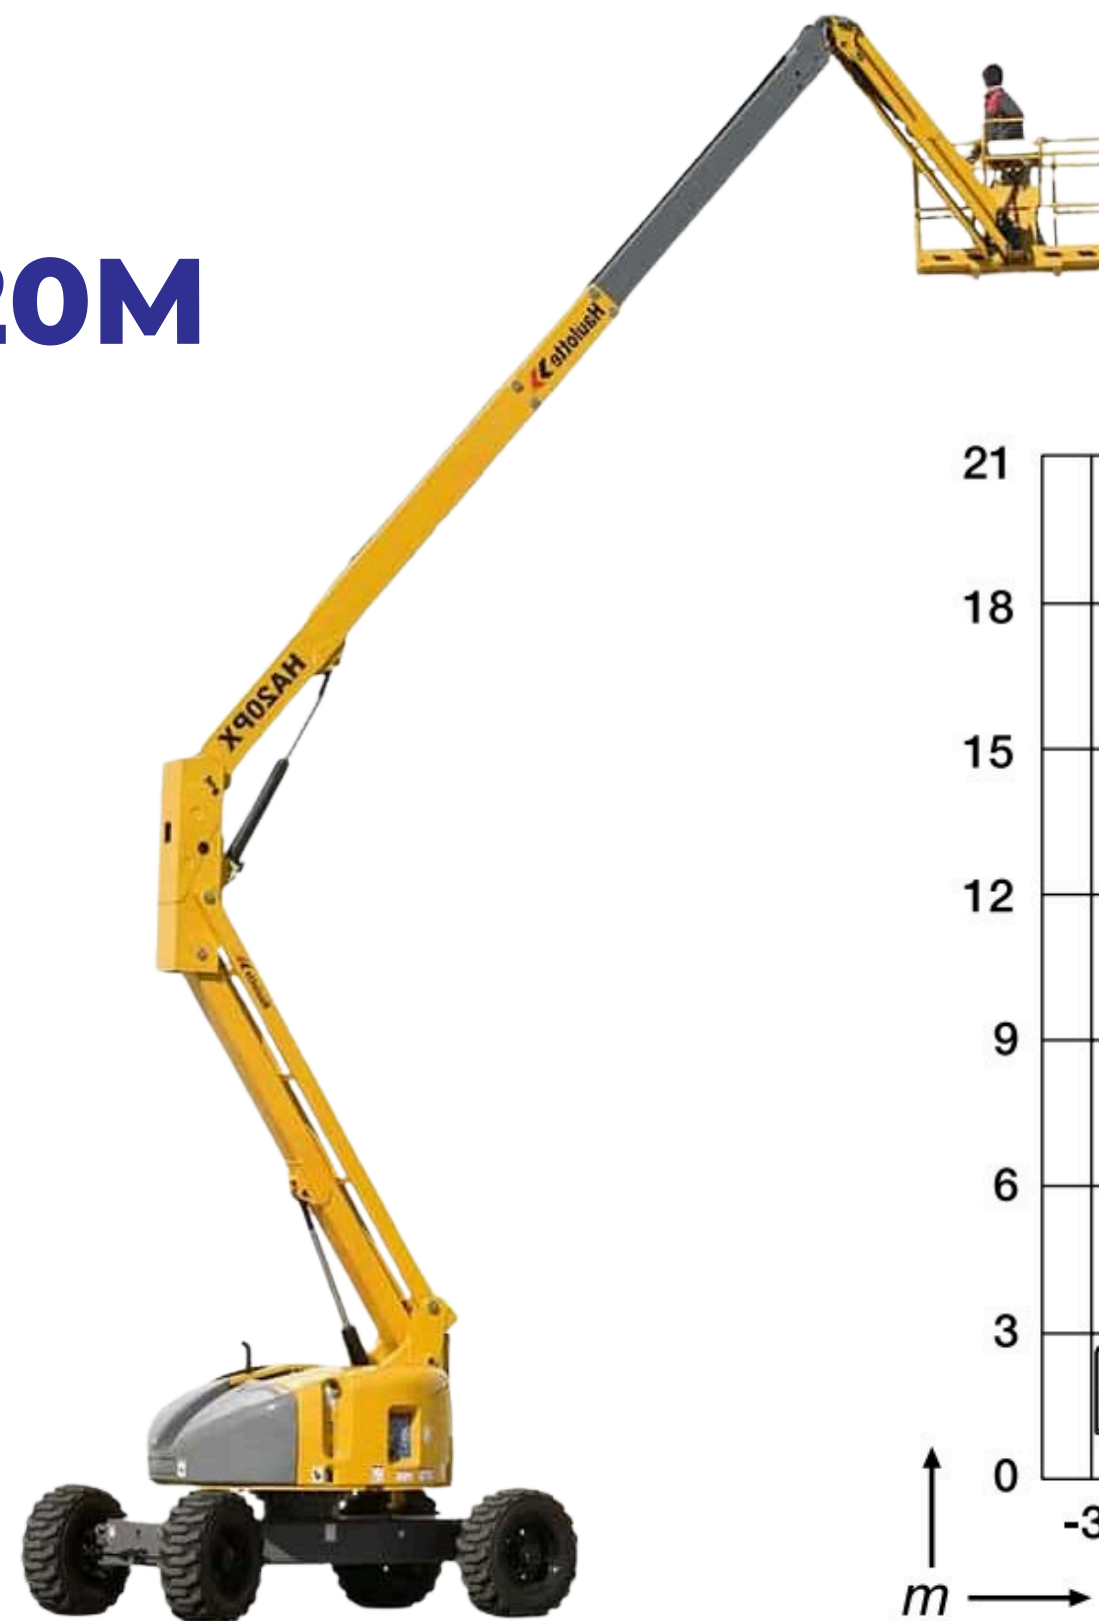

- **Altura da plataforma: 36,78m**
- **Altura de trabalho: 38,78m**
- **Altura recolhida: 3,04m**
- **Alcance horizontal: 22,86m**
- **Capacidade de carga: 454kg/227kg**
- **Largura: 3,81m**
- **Motor: Diesel**
- **Peso bruto: 18650 kg**
- **Rotação de mesa: 180°**
- **Tração 4x4**

JLG 800 AJ – Articulada Diesel 26M

- **Altura da plataforma: 24,38m**
- **Altura de trabalho: 26,18m**
- **Altura recolhida: 3m**
- **Alcance horizontal: 15,80m**
- **Largura: 2,44m**
- **Motor: Diesel**
- **Capacidade de carga: 227kg**
- **Peso bruto: 15558 kg**
- **Rotação de mesa: 359°**
- **Tração 4x4**

Haulotte HA20PX – Articulada Diesel 4x4 20M

- **Altura da plataforma: 18,65m**
- **Altura de trabalho: 20,65m**
- **Altura recolhida: 2,38m**
- **Alcance horizontal: 13,50m**
- **Largura: 2,38m**
- **Motor: Diesel**
- **Capacidade de carga: 230kg**
- **Peso bruto: 11710 kg**
- **Rotação de mesa: 359°**
- **Tração 4x4**

JLG 450 AJ – Articulada Diesel 15M

- **Altura da plataforma: 13,72m**
- **Altura de trabalho: 15,77m**
- **Altura recolhida: 2,27m**
- **Alcance horizontal: 7,62m**
- **Largura: 2,34m**
- **Motor: Diesel**
- **Capacidade de carga: 250kg**
- **Peso bruto: 6418 kg**
- **Rotação de mesa: 359°**