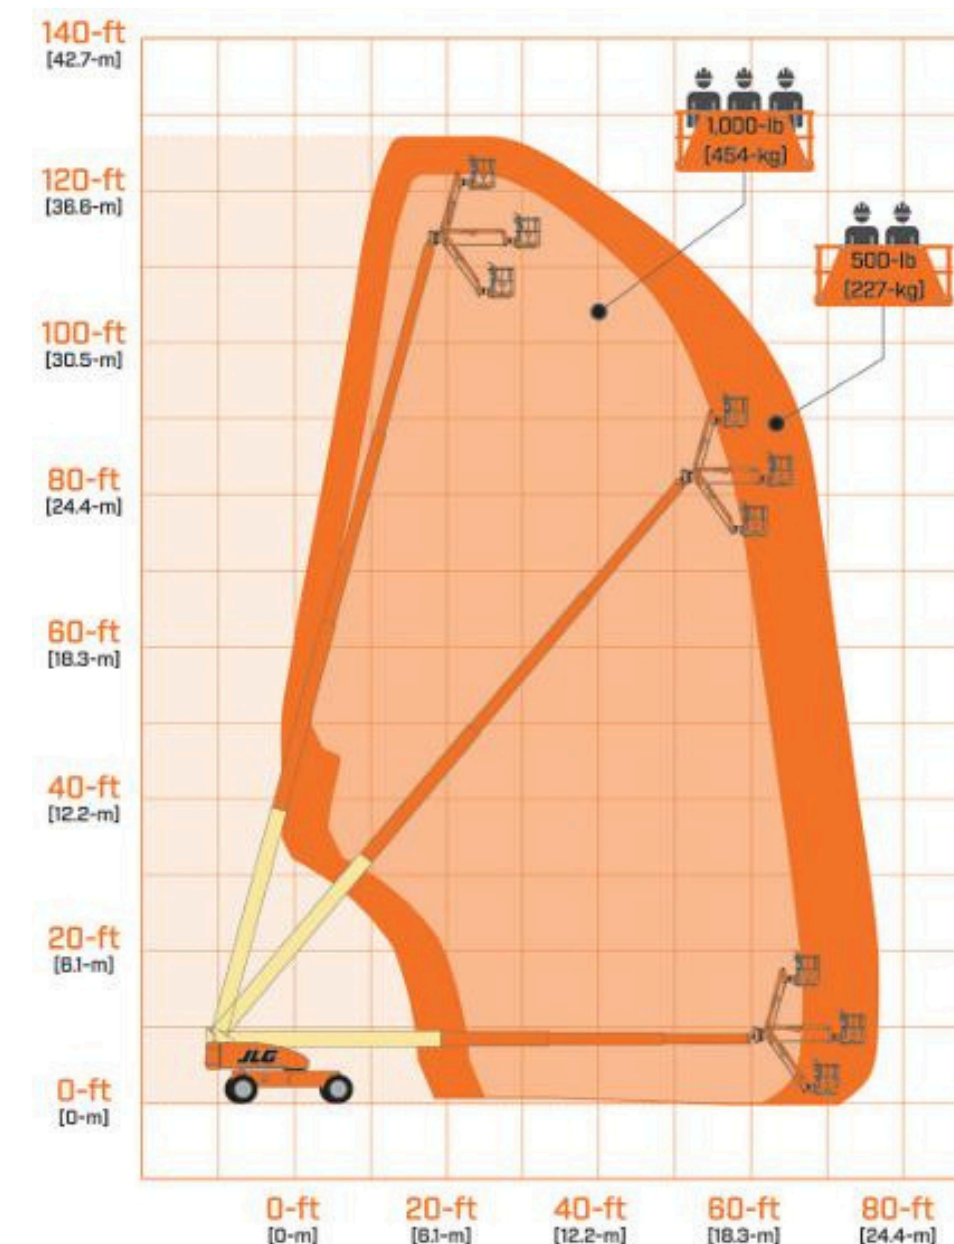

- **Altura da plataforma: 36,78m**
- **Altura de trabalho: 38,78m**
- **Altura recolhida: 3,04m**
- **Alcance horizontal: 22,86m**
- **Capacidade de carga: 454kg/227kg**
- **Largura: 3,81m**
- **Motor: Diesel**
- **Peso bruto: 18650 kg**
- **Rotação de mesa: 180°**
- **Tração 4x4**

JLG 800 AJ – Articulada Diesel 26M

- **Altura da plataforma: 24,38m**
- **Altura de trabalho: 26,18m**
- **Altura recolhida: 3m**
- **Alcance horizontal: 15,80m**
- **Largura: 2,44m**
- **Motor: Diesel**
- **Capacidade de carga: 227kg**
- **Peso bruto: 15558 kg**
- **Rotação de mesa: 359°**
- **Tração 4x4**

Haulotte HA20PX – Articulada Diesel 4x4 20M

- **Altura da plataforma: 18,65m**
- **Altura de trabalho: 20,65m**
- **Altura recolhida: 2,38m**
- **Alcance horizontal: 13,50m**
- **Largura: 2,38m**
- **Motor: Diesel**
- **Capacidade de carga: 230kg**
- **Peso bruto: 11710 kg**
- **Rotação de mesa: 359°**
- **Tração 4x4**

Haulotte HA16SPX – Articulada Diesel4x4 16M

- **Altura da plataforma: 14m**
- **Altura de trabalho: 16m**
- **Altura recolhida: 2,2m**
- **Alcance horizontal: 9,1m**
- **Largura: 2,3m**
- **Motor: Diesel 4x4**
- **Capacidade de carga: 230kg**
- **Peso bruto: 6700 kg**
- **Rotação de mesa: 350°**