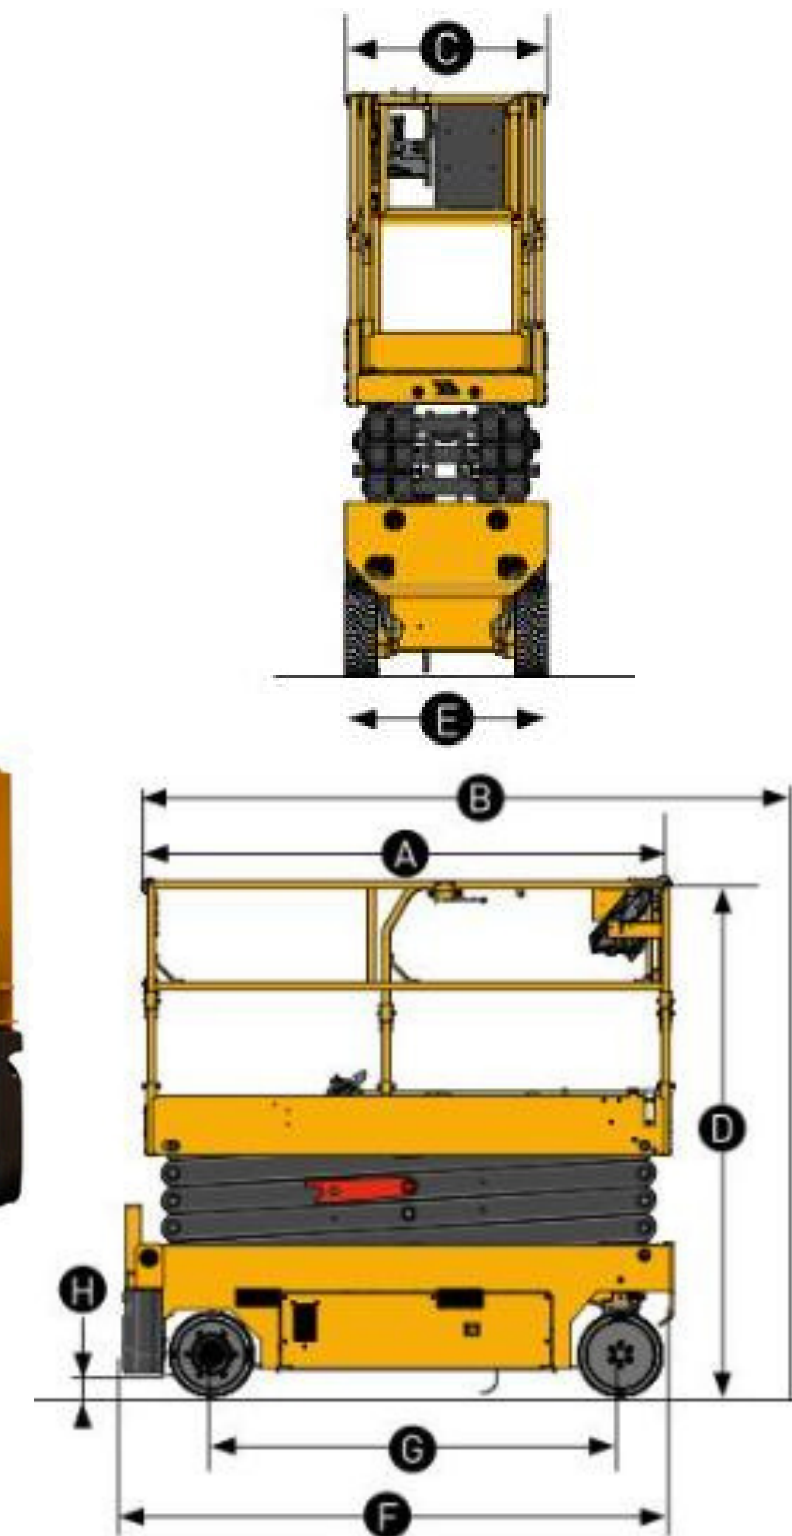

- **Altura da plataforma: 36,78m**
- **Altura de trabalho: 38,78m**
- **Altura recolhida: 3,04m**
- **Alcance horizontal: 22,86m**
- **Capacidade de carga: 454kg/227kg**
- **Largura: 3,81m**
- **Motor: Diesel**
- **Peso bruto: 18650 kg**
- **Rotação de mesa: 180°**
- **Tração 4x4**

SkyJack SJ4732- Tesoura Elétrica 12M

- Altura de trabalho: 11,98m
- Altura da plataforma: 9,98m
- Altura guarda corpo: 2,39m
- Altura guarda corpo recolhido: 1,99m
- Comprimento da plataforma: 2,32m -
- Extensão do deck: 1,22m
- Largura: 1,19m
- Motor: Elétrico
- Capacidade de carga: 318kg
- Peso bruto: 2492 kg

JLG 2630 ES – Tesoura Elétrica 10M

- Altura de trabalho: 10,00m
- Alturadaplataforma: 8,00m
- Altura recolhida: 1,94m
- Comprimento da plataforma: 2,30m
- Extensão do deck: 0,90m
- Largura: 0,76m
- Motor: Elétrico
- Capacidade de carga: 227kg
- Peso bruto: 2155 kg

Haulotte Optimum 8 - Tesoura Elétrica 8M

- Altura de trabalho: 7.77m
- Altura da plataforma: 5.77m
- Altura recolhida: 1.82m
- Comprimento da plataforma: 1.72m
- Extensão do deck: 0.86m
- Largura: 0.79m
- Motor: Elétrico
- Capacidade de carga: 230kg
- Peso bruto: 1590 kg