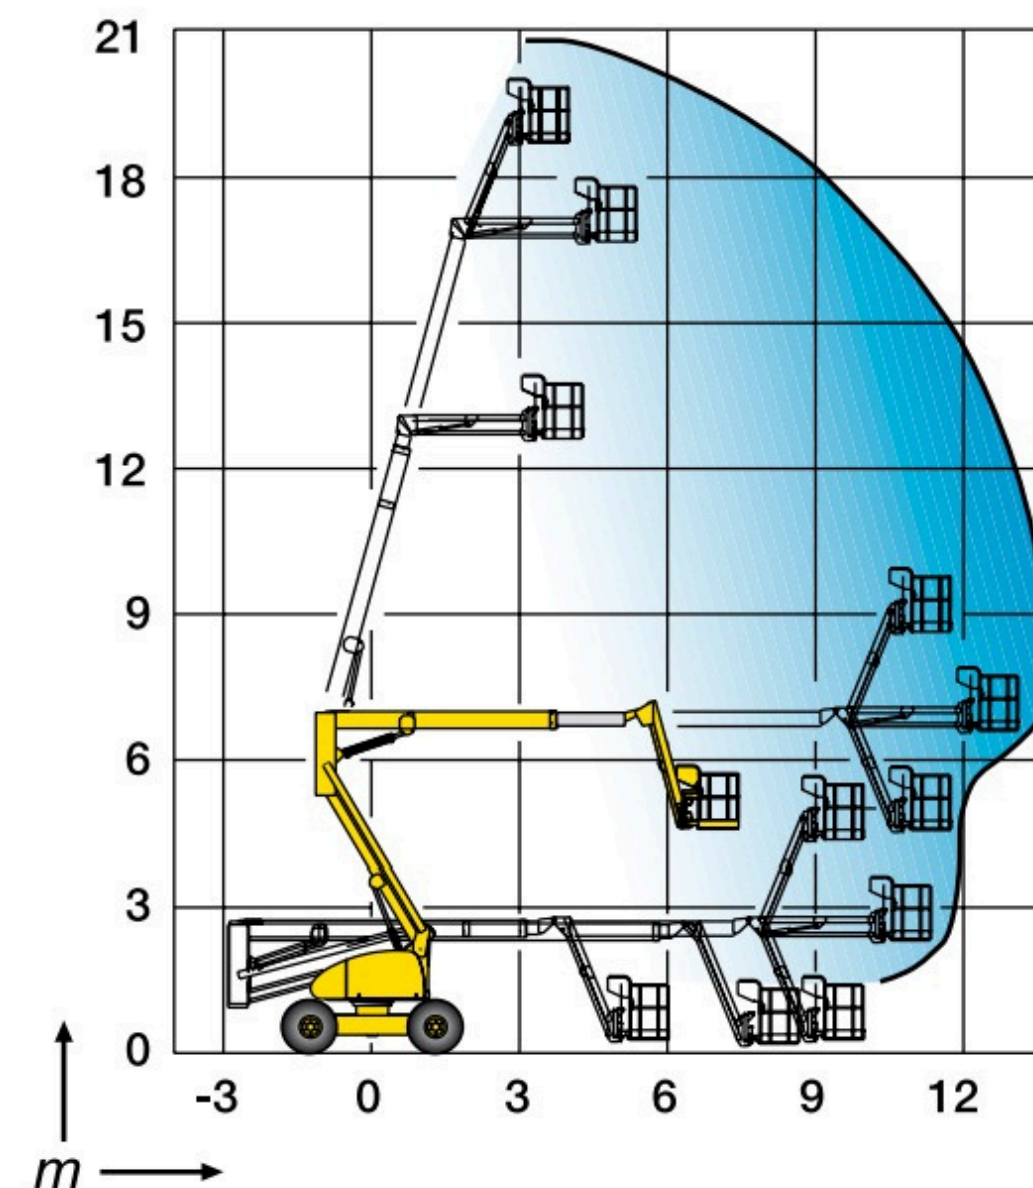

- **Altura da plataforma: 36,78m**
- **Altura de trabalho: 38,78m**
- **Altura recolhida: 3,04m**
- **Alcance horizontal: 22,86m**
- **Capacidade de carga: 454kg/227kg**
- **Largura: 3,81m**
- **Motor: Diesel**
- **Peso bruto: 18650 kg**
- **Rotação de mesa: 180°**
- **Tração 4x4**

JLG 800 AJ – Articulada Diesel 26M

- **Altura da plataforma: 24,38m**
- **Altura de trabalho: 26,18m**
- **Altura recolhida: 3m**
- **Alcance horizontal: 15,80m**
- **Largura: 2,44m**
- **Motor: Diesel**
- **Capacidade de carga: 227kg**
- **Peso bruto: 15558 kg**
- **Rotação de mesa: 359°**
- **Tração 4x4**

Haulotte HA20PX – Articulada Diesel 4x4 20M

- **Altura da plataforma: 18,65m**
- **Altura de trabalho: 20,65m**
- **Altura recolhida: 2,38m**
- **Alcance horizontal: 13,50m**
- **Largura: 2,38m**
- **Motor: Diesel**
- **Capacidade de carga: 230kg**
- **Peso bruto: 11710 kg**
- **Rotação de mesa: 359°**
- **Tração 4x4**

Haulotte HA16SPX – Articulada Diesel4x4 16M

- **Altura da plataforma: 14m**
- **Altura de trabalho: 16m**
- **Altura recolhida: 2,2m**
- **Alcance horizontal: 9,1m**
- **Largura: 2,3m**
- **Motor: Diesel 4x4**
- **Capacidade de carga: 230kg**
- **Peso bruto: 6700 kg**
- **Rotação de mesa: 350°**