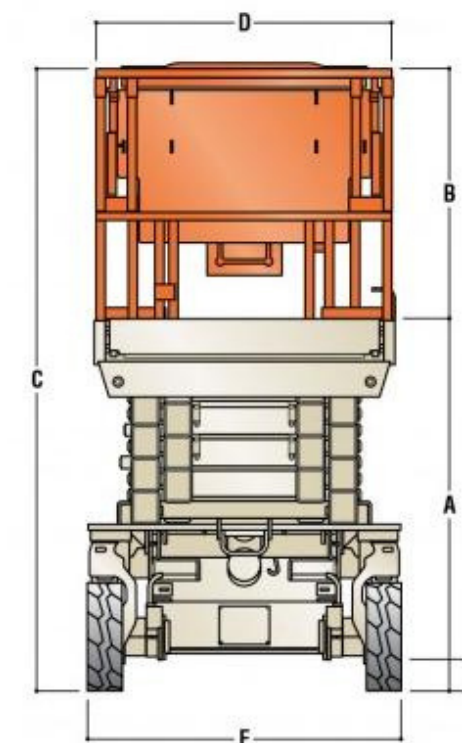

JLG 1930 ES – Tesoura Elétrica 7,7M

- Altura de trabalho: 7,70m
- Altura da plataforma: 5,70m
- Altura recolhida: 1,60m
- Comprimento da plataforma: 1,90m
- Extensão do Deck: 0,90m
- Largura: 0,76m
- Motor: Elétrico
- Capacidade de carga: 227kg
- Peso bruto: 1229 kg