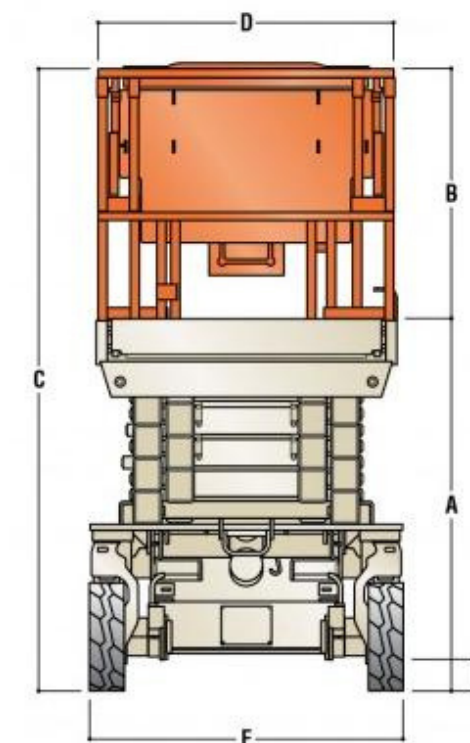

JLG 2030 ES – Tesoura Elétrica 8M

- Altura de trabalho: 8,10m
- Altura da plataforma: 6,10m
- Altura recolhida: 1,80m
- Comprimento da plataforma: 2,30m
- Extensão do deck: 0,90m
- Largura: 0,76m
- Motor: Elétrico
- Capacidade de carga: 363kg
- Peso bruto: 1700 kg