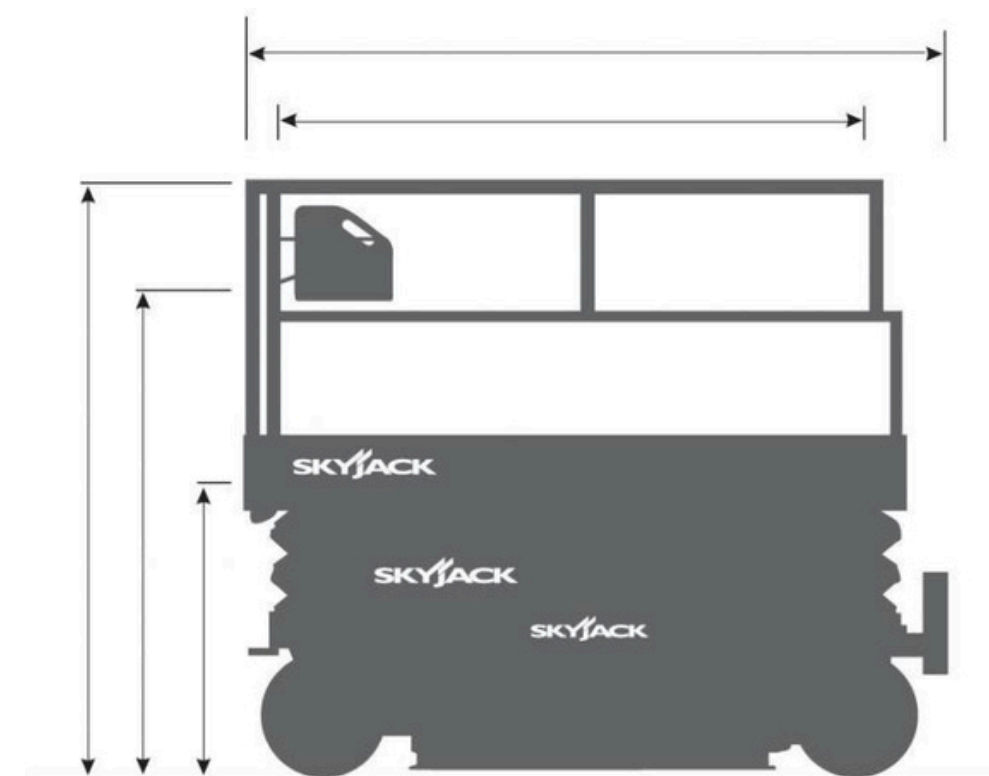

- **Altura da plataforma: 36,78m**
- **Altura de trabalho: 38,78m**
- **Altura recolhida: 3,04m**
- **Alcance horizontal: 22,86m**
- **Capacidade de carga: 454kg/227kg**
- **Largura: 3,81m**
- **Motor: Diesel**
- **Peso bruto: 18650 kg**
- **Rotação de mesa: 180°**
- **Tração 4x4**

JLG E400A – Articulada Elétrica 14M

- **Altura da plataforma: 12,19m**
- **Altura de Trabalho: 14,19m**
- **Largura: 1,75m**
- **Motor: Elétrico**
- **Comprimento: 5,50m**
- **Alcance horizontal: 6,45m**
- **Capacidade de carga: 227kg**
- **Peso: 5651 kg**

Zoomlion ZS1012DC - Tesoura Elétrica 12M

- Altura de trabalho: 11,80m
- Altura da plataforma: 9,80m
- Altura guarda corpo: 2,46m
- Altura guarda corpo recolhido: 1,92m
- Comprimento da plataforma: 2,30m
- Extensão do Deck: 0,91m
- Largura: 1,15m
- Motor: Elétrico
- Capacidade de carga: 350kg
- Peso bruto: 2930 kg

SkyJack SJ4732- Tesoura Elétrica 12M

- Altura de trabalho: 11,98m
- Altura da plataforma: 9,98m
- Altura guarda corpo: 2,39m
- Altura guarda corpo recolhido: 1,99m
- Comprimento da plataforma: 2,32m -
- Extensão do deck: 1,22m
- Largura: 1,19m
- Motor: Elétrico
- Capacidade de carga: 318kg
- Peso bruto: 2492 kg