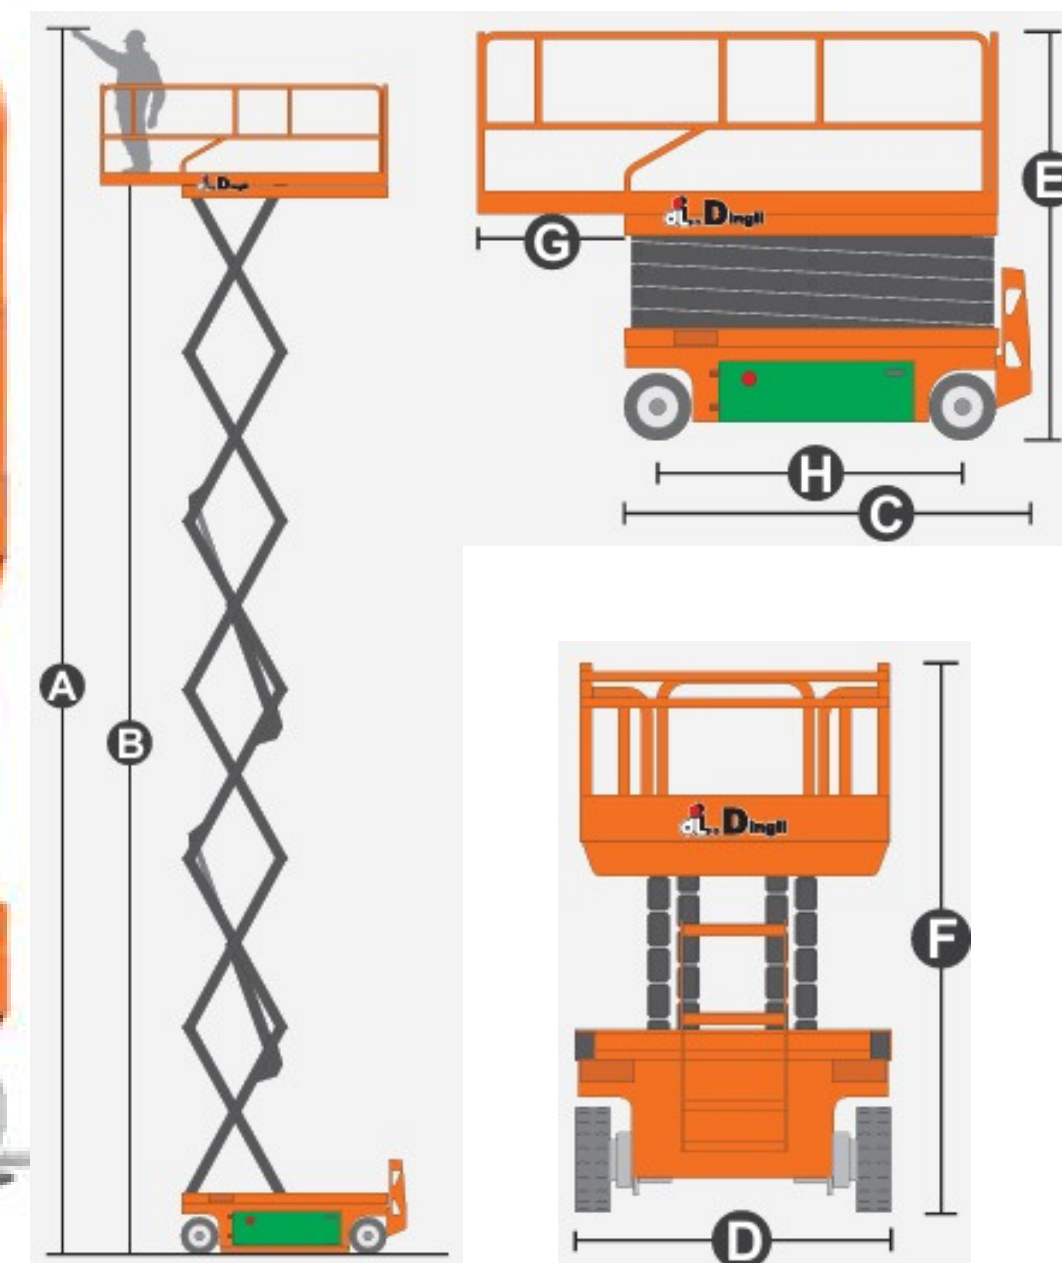

DINGLI S1412AC+ Tesoura Elétrica 14M

- Altura de trabalho: 13,80M (A)
- Altura plataforma elevada: 11,80M (B)
- Altura recolhida: 2,62M (E)
- Extensão elevada: 0,90M (G)
- Comprimento: 2,48M (C)
- Largura: 1,19M (D)
- Capacidade de carga: 408 KG
- Peso bruto: 3250 KG
- Propulsão : ELETRICA