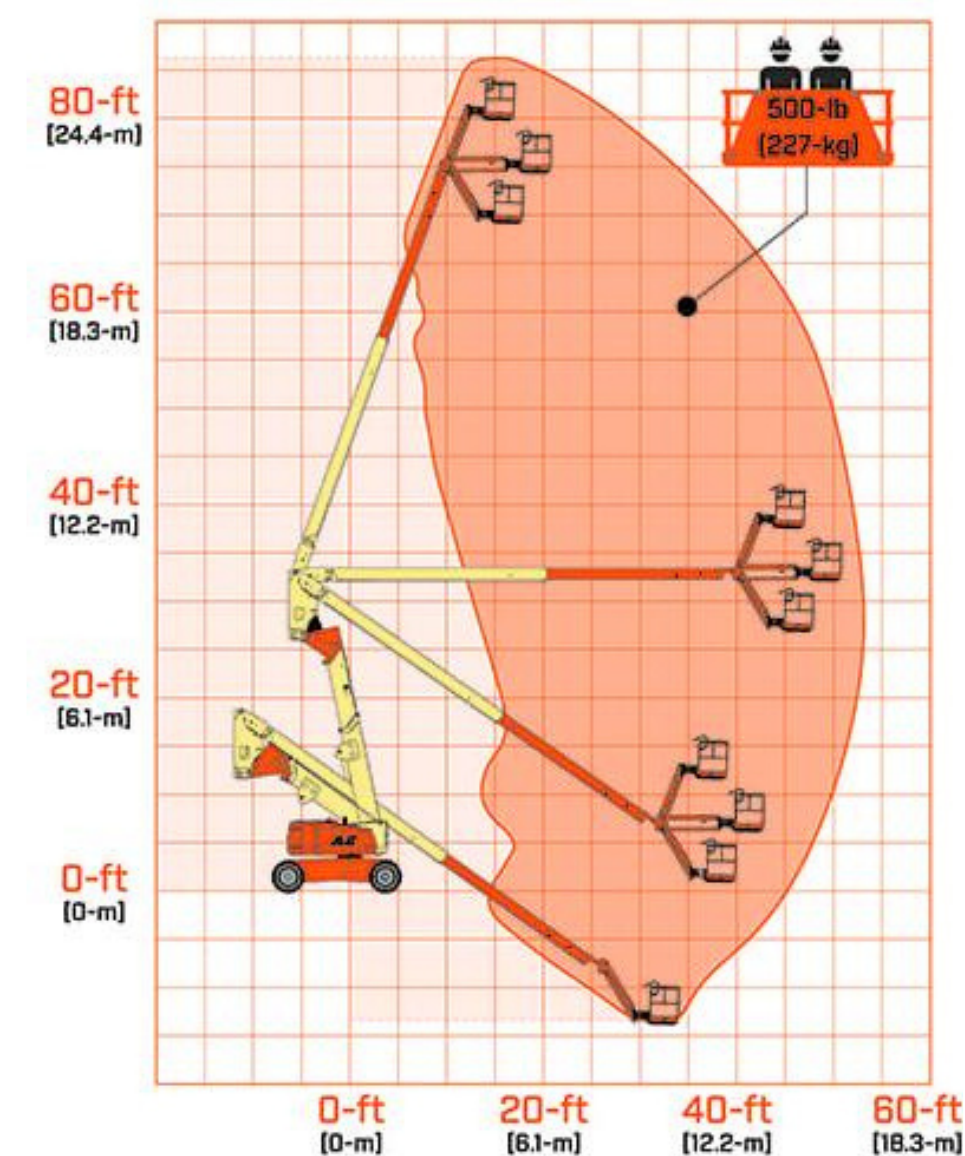

- **Altura da plataforma: 36,78m**
- **Altura de trabalho: 38,78m**
- **Altura recolhida: 3,04m**
- **Alcance horizontal: 22,86m**
- **Capacidade de carga: 454kg/227kg**
- **Largura: 3,81m**
- **Motor: Diesel**
- **Peso bruto: 18650 kg**
- **Rotação de mesa: 180°**
- **Tração 4x4**

JLG 800 AJ – Articulada Diesel 26M

- **Altura da plataforma: 24,38m**
- **Altura de trabalho: 26,18m**
- **Altura recolhida: 3m**
- **Alcance horizontal: 15,80m**
- **Largura: 2,44m**
- **Motor: Diesel**
- **Capacidade de carga: 227kg**
- **Peso bruto: 15558 kg**
- **Rotação de mesa: 359°**
- **Tração 4x4**

Haulotte HA20PX – Articulada Diesel 4x4 20M

- **Altura da plataforma: 18,65m**
- **Altura de trabalho: 20,65m**
- **Altura recolhida: 2,38m**
- **Alcance horizontal: 13,50m**
- **Largura: 2,38m**
- **Motor: Diesel**
- **Capacidade de carga: 230kg**
- **Peso bruto: 11710 kg**
- **Rotação de mesa: 359°**
- **Tração 4x4**

Haulotte HA16SPX – Articulada Diesel4x4 16M

- **Altura da plataforma: 14m**
- **Altura de trabalho: 16m**
- **Altura recolhida: 2,2m**
- **Alcance horizontal: 9,1m**
- **Largura: 2,3m**
- **Motor: Diesel 4x4**
- **Capacidade de carga: 230kg**
- **Peso bruto: 6700 kg**
- **Rotação de mesa: 350°**