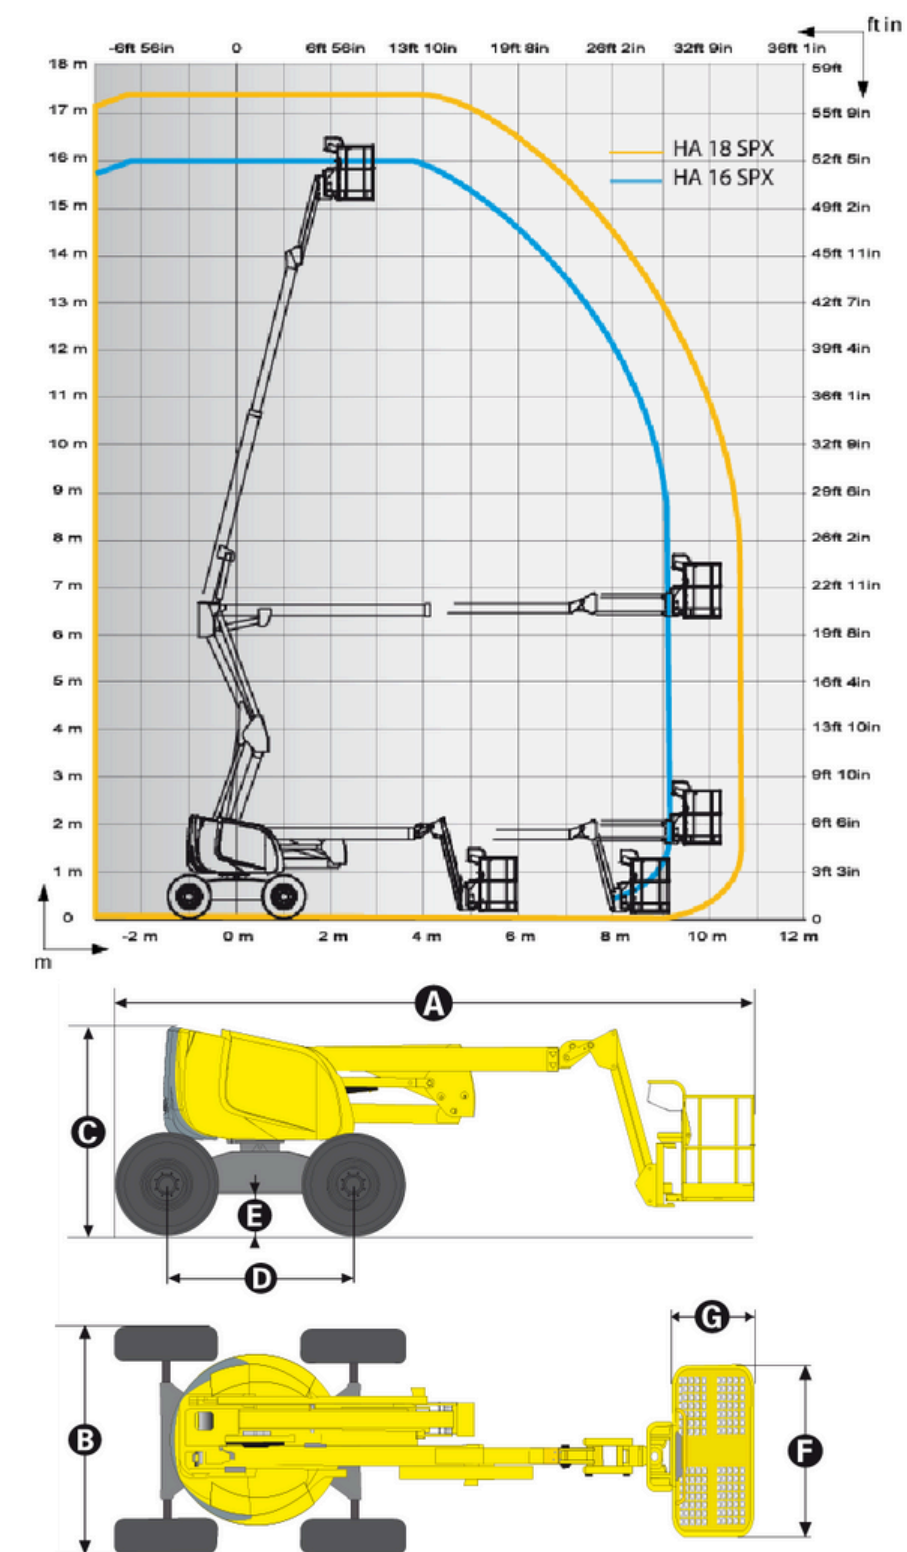

Haulotte HA16SPX – Articulada Diesel4x4 16M

- **Altura da plataforma: 14m**
- **Altura de trabalho: 16m**
- **Altura recolhida: 2,2m**
- **Alcance horizontal: 9,1m**
- **Largura: 2,3m**
- **Motor: Diesel 4x4**
- **Capacidade de carga: 230kg**
- **Peso bruto: 6700 kg**
- **Rotação de mesa: 350°**