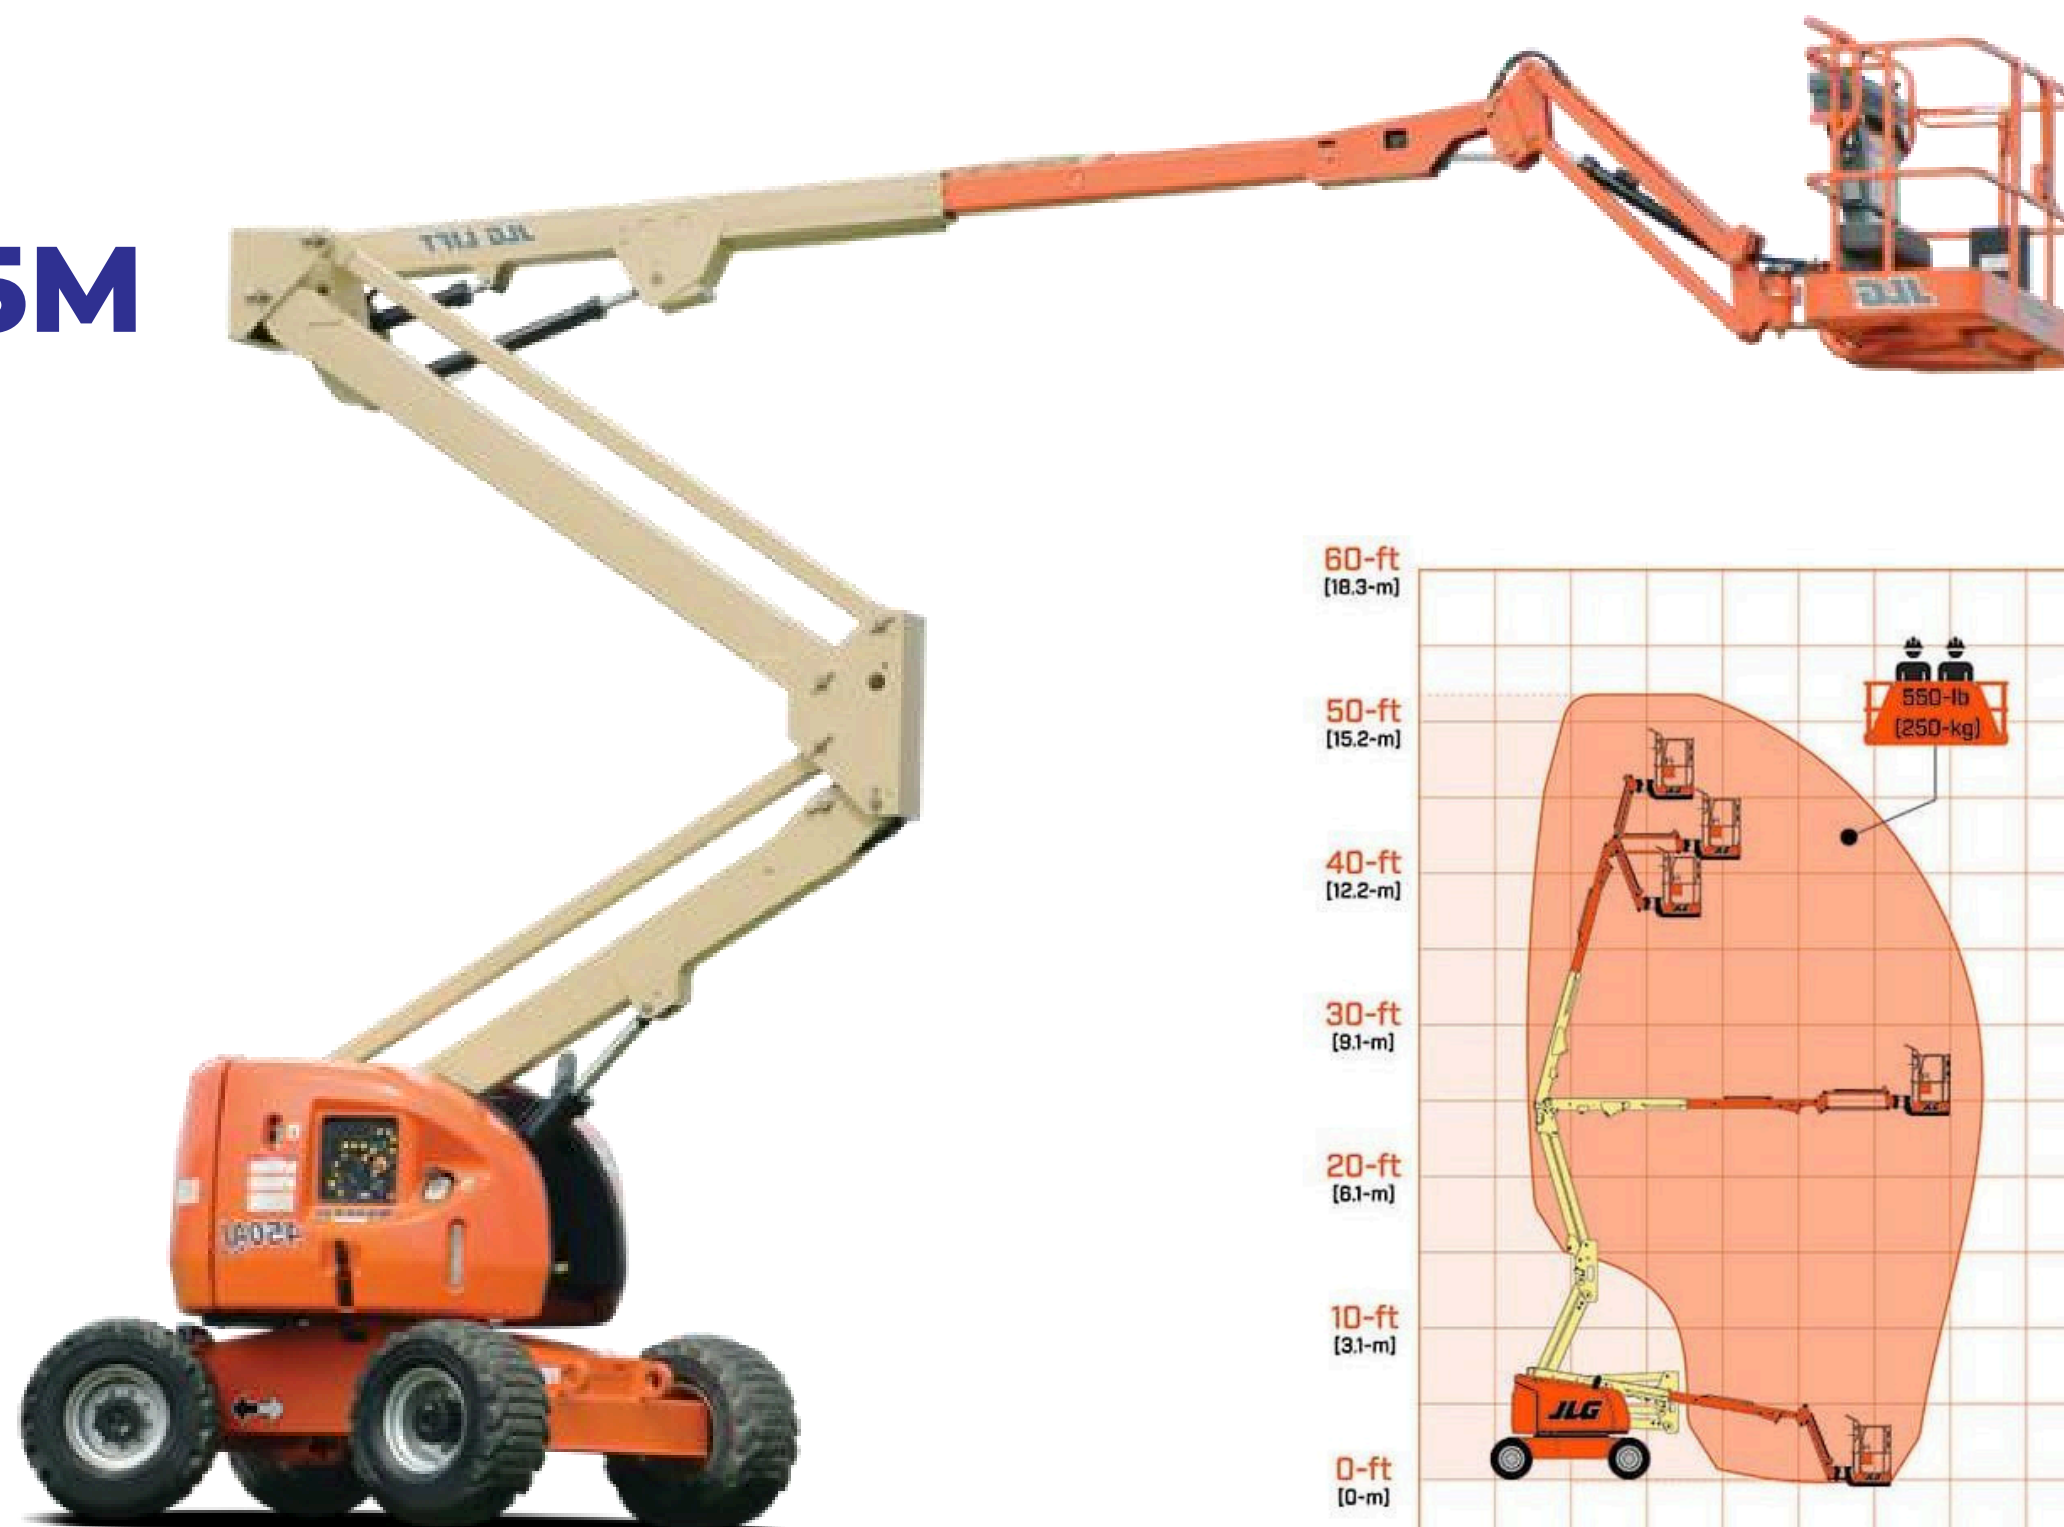

- **Altura da plataforma: 36,78m**
- **Altura de trabalho: 38,78m**
- **Altura recolhida: 3,04m**
- **Alcance horizontal: 22,86m**
- **Capacidade de carga: 454kg/227kg**
- **Largura: 3,81m**
- **Motor: Diesel**
- **Peso bruto: 18650 kg**
- **Rotação de mesa: 180°**
- **Tração 4x4**

JLG 800 AJ – Articulada Diesel 26M

- **Altura da plataforma: 24,38m**
- **Altura de trabalho: 26,18m**
- **Altura recolhida: 3m**
- **Alcance horizontal: 15,80m**
- **Largura: 2,44m**
- **Motor: Diesel**
- **Capacidade de carga: 227kg**
- **Peso bruto: 15558 kg**
- **Rotação de mesa: 359°**
- **Tração 4x4**

Haulotte HA20PX – Articulada Diesel 4x4 20M

- **Altura da plataforma: 18,65m**
- **Altura de trabalho: 20,65m**
- **Altura recolhida: 2,38m**
- **Alcance horizontal: 13,50m**
- **Largura: 2,38m**
- **Motor: Diesel**
- **Capacidade de carga: 230kg**
- **Peso bruto: 11710 kg**
- **Rotação de mesa: 359°**
- **Tração 4x4**

JLG 450 AJ – Articulada Diesel 15M

- **Altura da plataforma: 13,72m**
- **Altura de trabalho: 15,77m**
- **Altura recolhida: 2,27m**
- **Alcance horizontal: 7,62m**
- **Largura: 2,34m**
- **Motor: Diesel**
- **Capacidade de carga: 250kg**
- **Peso bruto: 6418 kg**
- **Rotação de mesa: 359°**